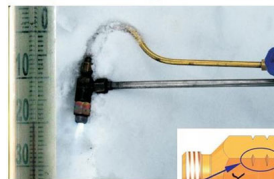

Используйте наружный мундштук «ЗИМА» . Стабильно работает в интервале температур от 0 до -30 градусов.

### Мундштук «ЗИМА»

Для внешнего отличия мундштука «ЗИМА» от серийного, на грани мундштука нанесено два ряда рисок.

№ заказа 181

Керосинорез РК 300 "Вогник" 181 оснащен наружным мундштуком «ЗИМА»

- следующие преимущества:
- Стабильная работа от 0 до -30°C
  - 100% сопротивление обратному удушению