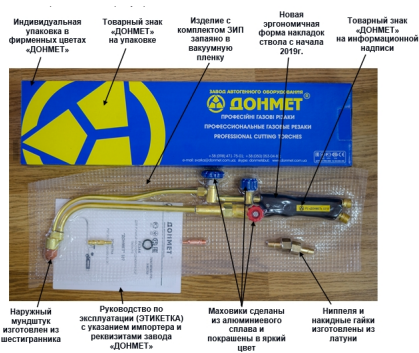

Уважаемые партнеры и потребители продукции «ДОНМЕТ»!

На российском рынке автогенного оборудования появились подделки нашей продукции, в частности резаков и горелок. Данная продукция распространяется не в оригинальной индивидуальной картонной упаковке, а в полиэтиленовом пакете без информационной надписи на стволе (рукоятке).

При покупке продукции «ДОНМЕТ» обращайте внимание на следующие отличительные особенности оригинальной продукции: